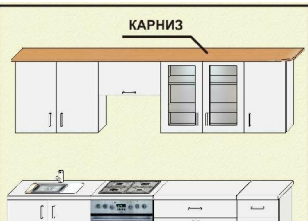

Код: 22095

Козырек ЛДСП (при
глубине козырька до
500 мм)*

Цена: 0.33 руб.
Кол-во: 1200 п.мм.

Характеристики	
<ШхГхВ мм>	
Описание	

Цвет
венге
Модель
1200x450мм (см. эскиз)